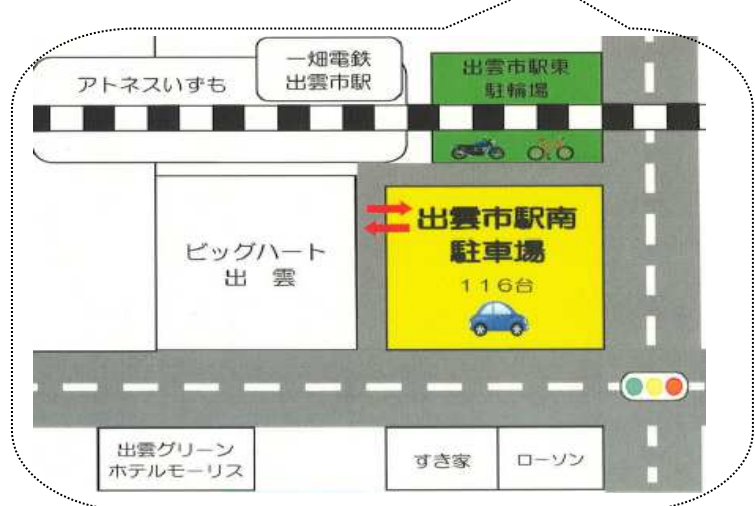

# 出雲市社会福祉センターまでの地図

# 出雲市社会福祉センターの駐車場

出雲市駅南駐車場にお車をお停めの方には無料駐車券を出雲市社会福祉センター1階事務所でお渡ししています。

※出雲市駅南駐車場が満車の場合は、  
 ・出雲市駅北駐車場  
 ・出雲市駅高架下駐車場  
 をご利用ください。  
 同様の無料駐車券が利用できます。