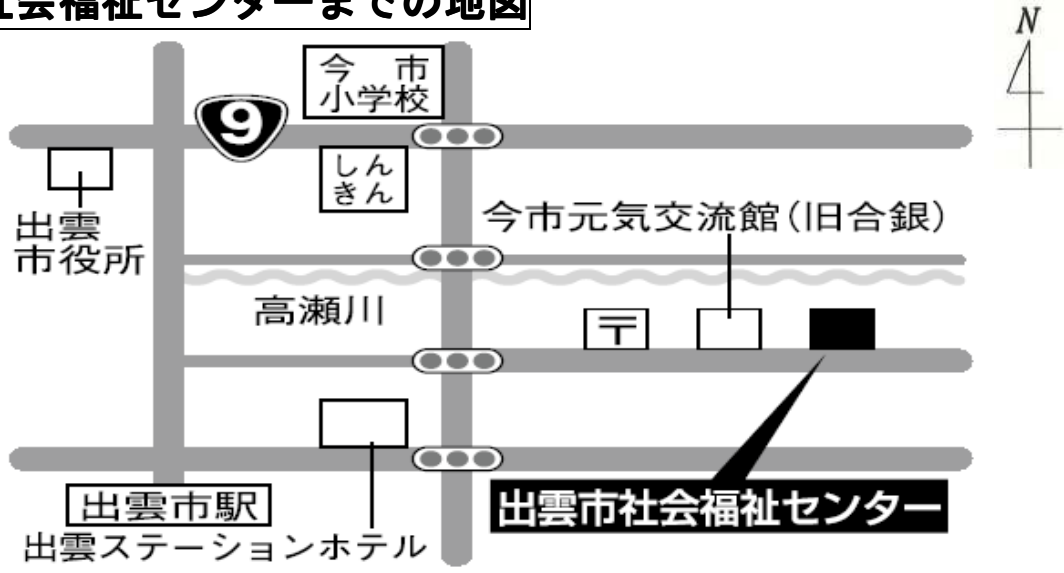

# 出雲市社会福祉センターまでの地図

# 出雲市社会福祉センターの駐車場

出雲市駅南駐車場にお車をお停めの方には無料駐車券を出雲市社会福祉センター1階事務所でお渡ししています。

※出雲市駅南駐車場が満車の場合は、  
 ・出雲市駅北駐車場  
 ・出雲市駅高架下駐車場  
 をご利用ください。  
 同様の無料駐車券が利用できます。