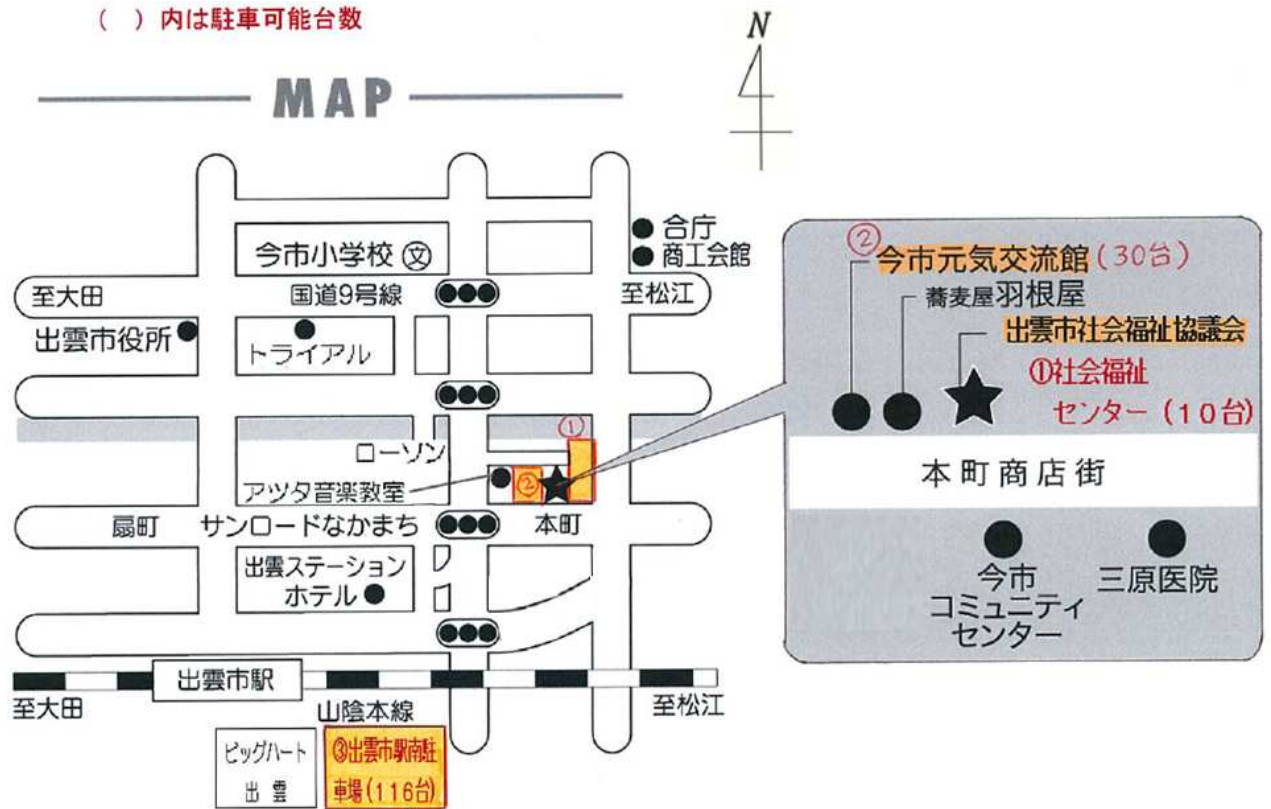

# 出雲市社会福祉センターまでの地図

# 出雲市社会福祉センターの駐車場

出雲市駅南駐車場にお車をお停めの方には無料駐車券を出雲市社会福祉センター1階事務所でお渡ししています。

※出雲市駅南駐車場が満車の場合は、  
 ・出雲市駅北駐車場  
 ・出雲市駅高架下駐車場  
 をご利用ください。  
 同様の無料駐車券が利用できます。